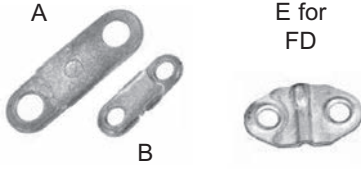

## U.L. DAMPER ACCESSORIES

**FUSIBLE**

**FD & FSD LABELS**

Size	Stock#	List Price
A Style, 165 Degree	W-12099	\$7.00
A Style, 212 Degree	W-12100	\$7.00
B Style, 165 Degree	W-12103	\$7.00
B Style, 212 Degree	W-12104	\$7.00
E Style, 165 Degree	W-12420	\$12.00
E Style, 212 Degree	W-12421	\$12.00
Starlink, 165 Degree	W-12422	\$36.00
Fusible Link Hook	W-12445	\$8.00